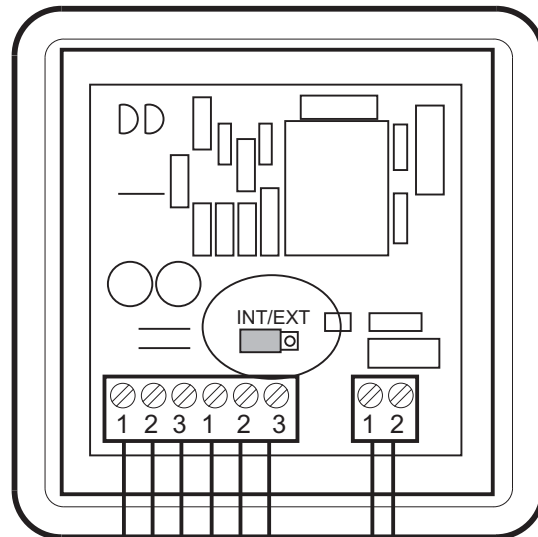

ANSCHLUSS LASTABSCHALTUNG EXTERN

Lastabschaltung
 mit Standardwerten
 AUF = 1,1A
 ZU = 0,7A

Eingang von Zentrale

- 1 = - / +
- 2 = + / -
- 3 = Überwachung

Motoranschluß

Weiterleitung zur nächsten Abschaltung

Lastabschaltung
 einstellbar
 AUF = 0,9A - 1,5A (2,2A)
 ZU = 0,7A

Eingang von Zentrale

- 1 = - / +
- 2 = + / -
- 3 = Überwachung

Motoranschluß

Weiterleitung zur nächsten Abschaltung