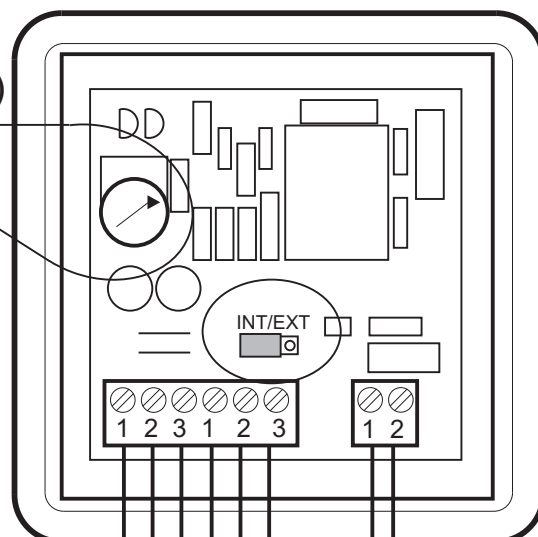

ANSCHLUSS LASTABSCHALTUNG EXTERN

Lastabschaltung
 mit Standardwerten
 AUF = 1,1A
 ZU = 0,7A

Eingang von Zentrale

- 1 = - / +
- 2 = + / -
- 3 = Überwachung

Motoranschluß

Weiterleitung zur nächsten Abschaltung

Lastabschaltung
 einstellbar
 AUF = 0,9A - 1,5A (2,2A)
 ZU = 0,7A

Eingang von Zentrale

- 1 = - / +
- 2 = + / -
- 3 = Überwachung

Motoranschluß

Weiterleitung zur nächsten Abschaltung